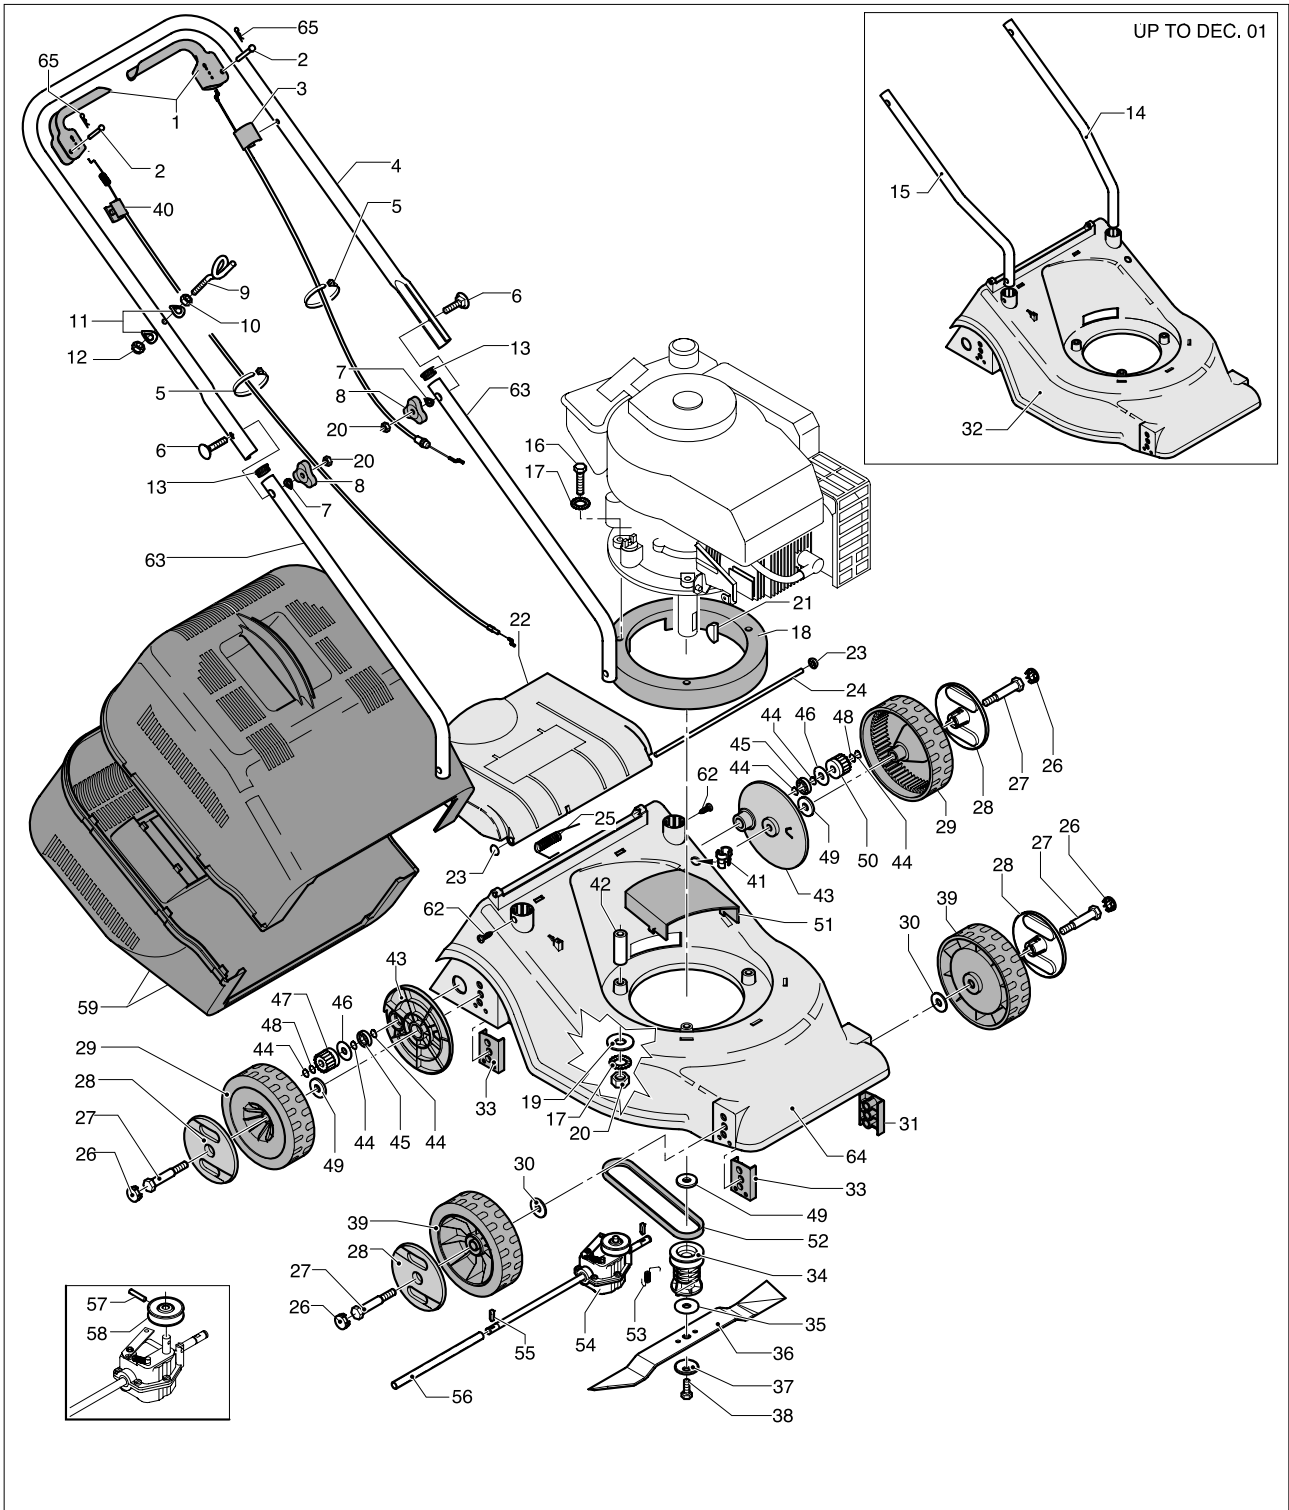

brand	MC CULLOCH - PARTNER - FLYMO
-------	-------------------------------------

date	JAN/02	SHEET 2/2
------	--------	-----------

LM3540PD - 3540PD - LC400PD

Pos	PN ELX	PN MEP	Q.ty	Note	Pos	PN ELX	PN MEP	Q.ty	Note
1	531206027	10 1466 33	2		38	531206649	10 2809 01	1	TEØ3/8" UNFx65
2	531207409	10 651400	2		39	531206401	10 1650 73	2	Ø 160
3	531206429	10 1652 50	1	TECNAMOTOR mm 1290/135	40	531206428	10 1652 40	1	mm 1515
3	531206438	10 1653 30	1	B&S mm 985/144,5	41	531205557	10 1354 13	1	
4	531206069	10 1501 23	1		42	531206445	10 1654 00	3	H.52,5
5	531205581	10 1356 00	2		43	531206402	10 1650 83	2	
6	531207089	10 4024 01	2	TTSQ M8x50	44	531208772	20 6558 00	6	Ø 12E
7	531207090	10 4024 02	2	Ø 8,5	45	531208778	20 6576 00	2	Ø 12/28/8 6001-2RS
8	531204923	10 1143 03	2		46	531207847	10 8312 00	2	Ø 12/34/0,7
9	531205169	10 1214 70	1		47	531205045	10 1201 60	1	DX
10	531207165	10 5012 00	1	M6	48	531208859	20 7613 00	2	Ø 12/17/0,3
11	531204961	10 1159 00	2	Ø 6	49	531207122	10 4289 00	3	Ø 10/21/2
12	531208491	20 2818 00	1	M6 NYLON	50	531205046	10 1201 70	1	SX
13	531208950	20 8333 03	2		51	531206408	10 1651 03	1	
14	531206413	10 1651 43	1	SX	52	531206303	10 1602 20	1	Z.29-10xLi730(- 726)
15	531206412	10 1651 33	1	DX	53	531206427	10 1652 30	1	
16	531205768	10 1404 20	3	TE M8x90	54	531206414	10 1651 50	1	
17	531207981	20 1062 00	6	Ø 8E	55	531205108	10 1211 60	2	A"S" 5x5x19
18	531207369	10 6005 03	1		56	531206439	10 1653 43	1	mm.210
19	531204904	10 0663 00	3	Ø 8/24	57	531206453	10 1654 80	1	Ø 5x35
20	531207982	20 1063 00	5	M8	58	531206452	10 1654 70	1	
21	531204907	10 1009 00	1	4x6,5 DIN 6888	59	531206395	10 1650 33	2	
22	531206390	10 1650 21	1	YELLOW	62	531207937	10 8780 00	2	TCTC Ø 3,9x16
22	531210577	10 1650 2V	1	ORANGE	63	531210704	10 1656 03	2	
23	531206690	10 2928 00	2	Ø 6	64	531211104	10 1656 31	1	YELLOW
24	531206416	10 1651 70	1	Ø 6x340	64	531211135	10 1656 3V	1	ORANGE
25	531206399	10 1650 50	1		65	531207408	10 6513 00	2	
26	531206422	10 1652 01	4						
26	531210698	10 1652 0V	4						
27	531207977	20 1016 00	4						
28	531206405	10 1650 91	4	YELLOW					
28	531210697	10 1650 9V	4	ORANGE					
29	531206400	10 1650 63	2	Ø 160					
30	531207989	20 1130 00	2	Ø 10/30/2,5					
31	531206415	10 1651 63	2	SX					
32	531206383	10 1650 11	1	YELLOW					
32	501210576	10 1650 1V	1	ORANGE					
33	531206419	10 1651 93	2	DX					
34	531207276	10 5483 00	1						
35	531207243	10 5317 00	1						
36	531206216	10 1580 13	1	cm.40					
37	531207237	10 5309 00	1						